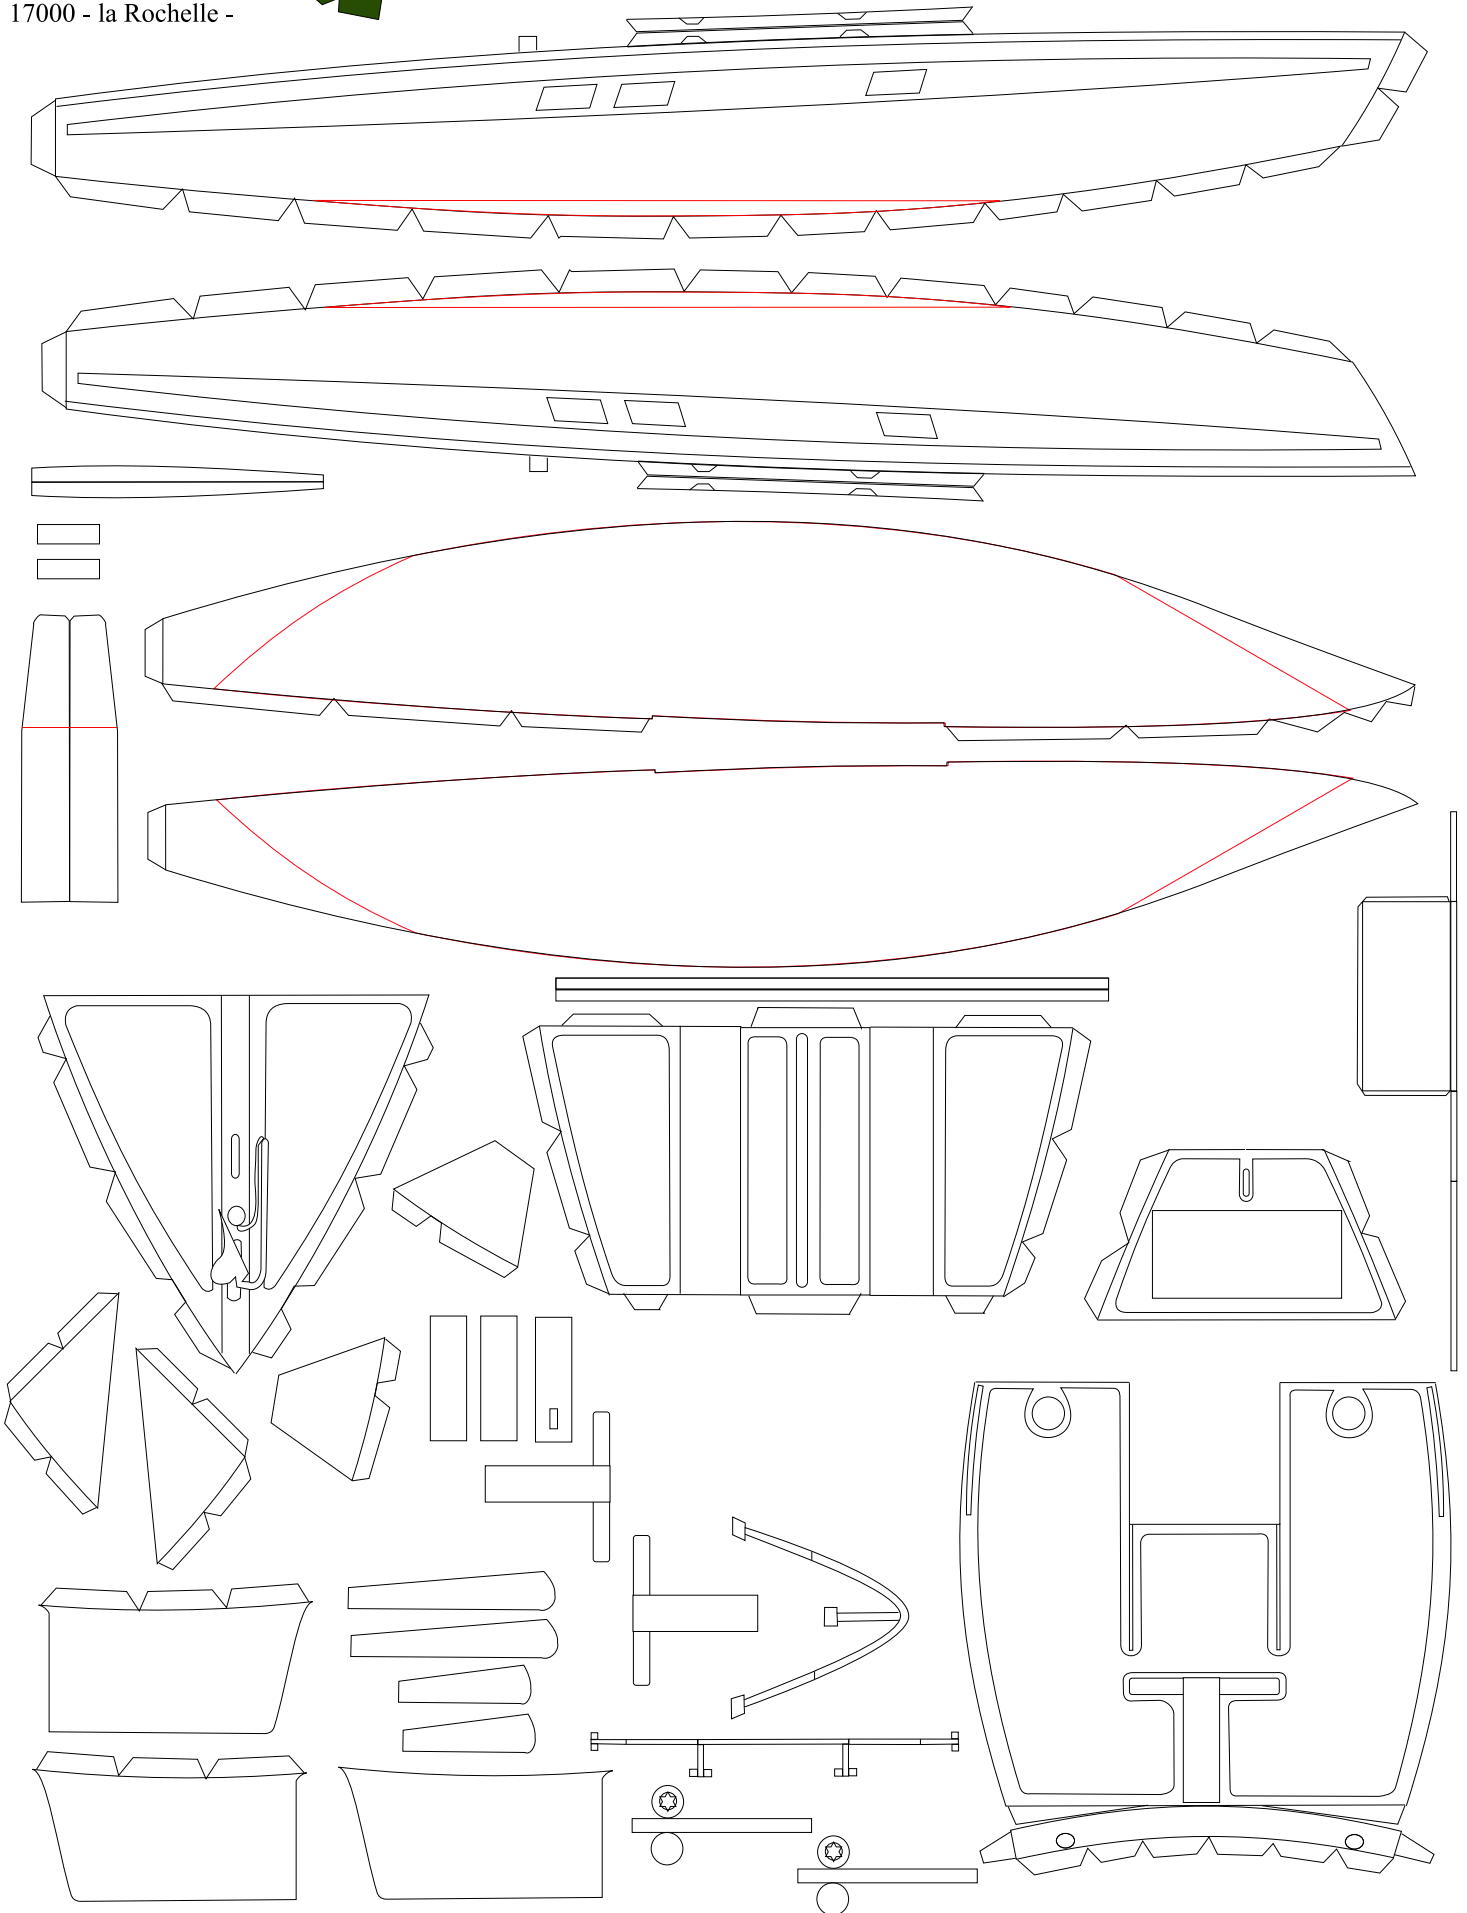

Planche faite à partir de croquis.
Les plans originaux sont disponibles chez:
Madame Claude Harlé
La Maison Blanche
9, Rue de la Tour Carrée
17000 - la Rochelle -

Muscadet

Planche faite à partir de croquis.

Les plans originaux sont disponibles chez:

Madame Claude Harlé
La Maison Blanche
9, Rue de la Tour Carrée
17000 - la Rochelle -

Muscadet

Planche faite à partir de croquis.

Les plans originaux sont disponibles chez: